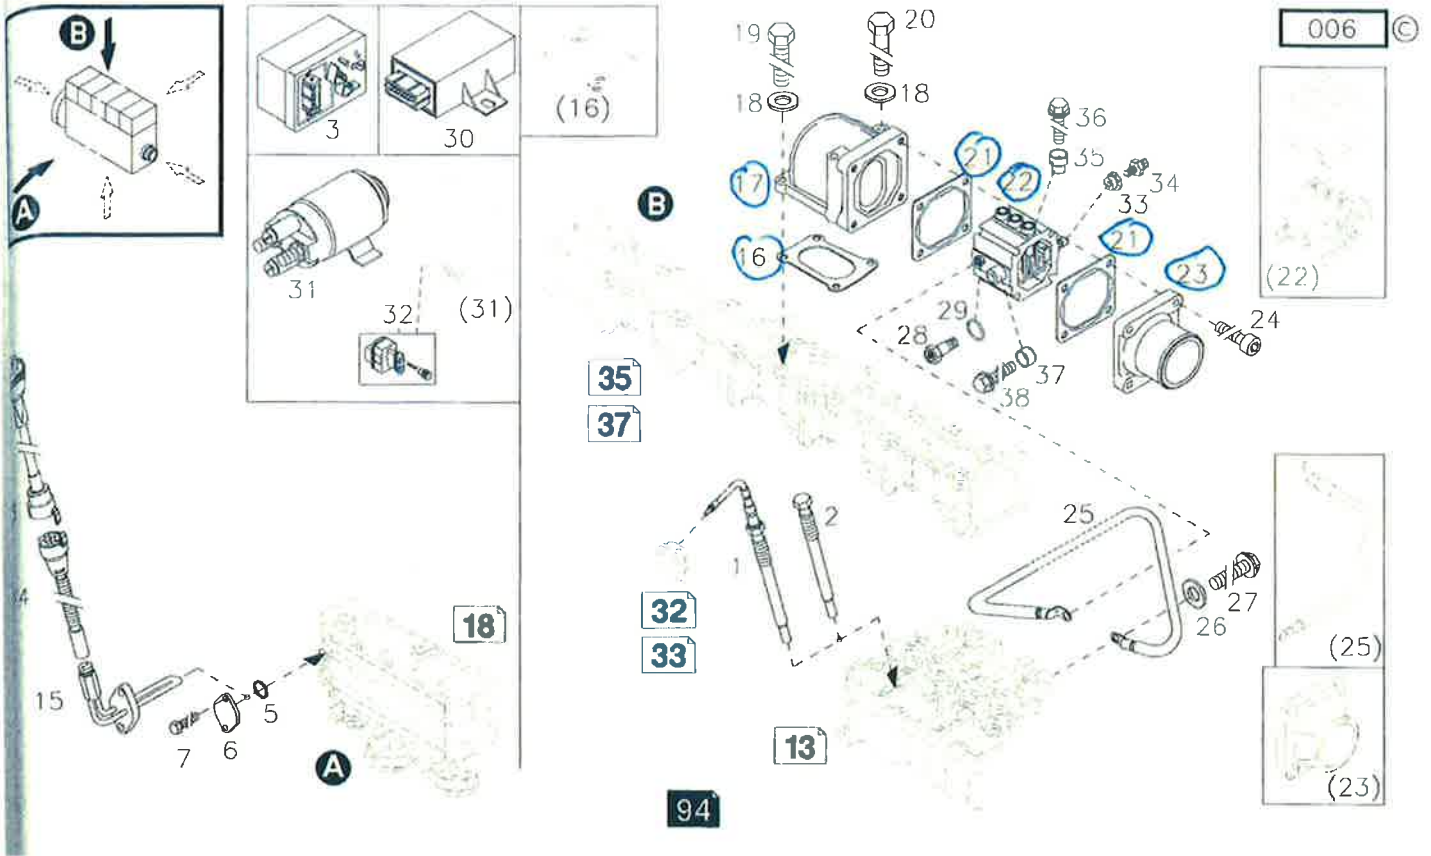

Starthilfe
Starting aid
Artification au demarrage
Ayuda de arranque

Referenznr.: _____

0130 -63- 0510 1367