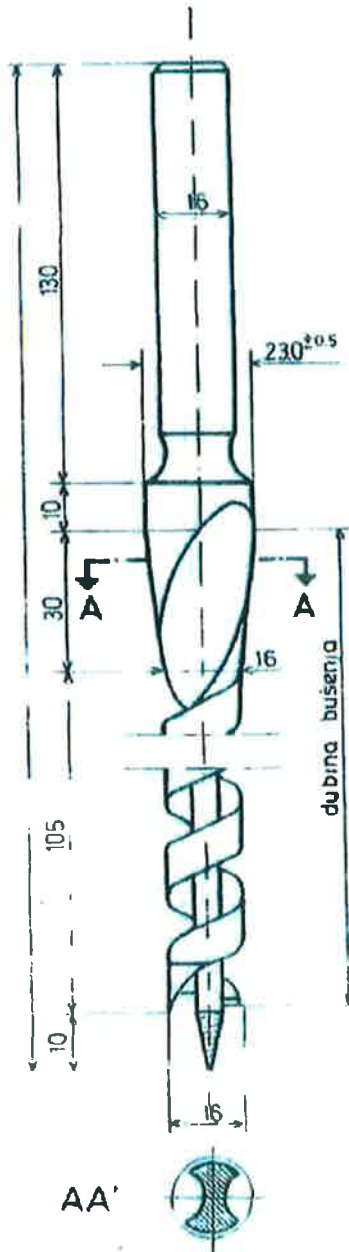

Vrsta postupka nabave: Otvoreni postupak nabave

1. PODACI O PREDMETU NABAVE

Red. broj	Opis predmeta nabave	Jedinica mjere	Količina
1.	svrdlo za pragove Lewis 16/23 uzorak u prilogu ponudu sastaviti isključivo prema uzorku Ponuditelj je dužan dostaviti uzorak (slika iz kataloga)	kom	20

HŽ-HRVATSKE ŽELJEZNICE
GRAĐEVINSKA SLUŽBA

III-1 Odjel gornjeg ustroja

PRILOG II

PREDMET Dimenzije svrdla za bušenje rupa
u drvenim pragovima tipa SP-16/23 mm

SVRDLO SA SPIRALOM
IRWIN

SVRDLO SA SPIRALOM
LEWIS